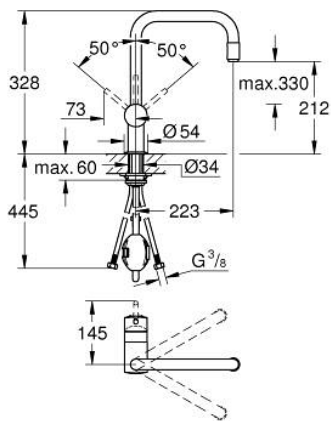

32 067 000 MINTA EINHAND-SPÜLTISCHBATTERIE, 1/2"

PRODUKTBESCHREIBUNG

- Farbe: chrom
- U-Auslauf
- Einlochmontage
- GROHE Long-Life Oberfläche
- GROHE SilkMove 46 mm Keramikkartusche
- herausziehbarer Mousseerauslauf
- variabel einstellbare Mengenbegrenzung
- schwenkbarer Rohauslauf
- Schwenkbereich 360°
- Eigensicher gegen Rückfließen
- flexible Anschlusschläuche
- Schnell-Montage-System
- Maximaler Durchfluss (bei 3 bar): 10.5 l/min

32 067 000 MINTA EINHAND-SPÜLTISCHBATTERIE, 1/2"

ERSATZTEILE, Mai 2020 – jetzt

- 1: Hebel (Bestell-Nr. 46015000)
 - 2: Kappe (Bestell-Nr. 46025000)
 - 3: Kartusche (Bestell-Nr. 46048000)
 - 4: Spülbrause (Bestell-Nr. 46925000)
 - 4.1: Mousseur (Bestell-Nr. 13952000)
 - 4.2: Rückflussverhinderer (Bestell-Nr. 08565000)
 - 5: Schlauch für Spültischbatterien mit herausziehbarer Dual Spülbrause oder Mousseorauslauf (Bestell-Nr. 48293000)
 - 6: Gegenverschraubung (Bestell-Nr. 46345000)
 - 7: Stabilisierungsplatte (Bestell-Nr. 05334000)
 - 8: Temperaturbegrenzer (Bestell-Nr. 46375000)*
 - 9: Hebel (Bestell-Nr. 40684000)*
- *Sonderzubehör