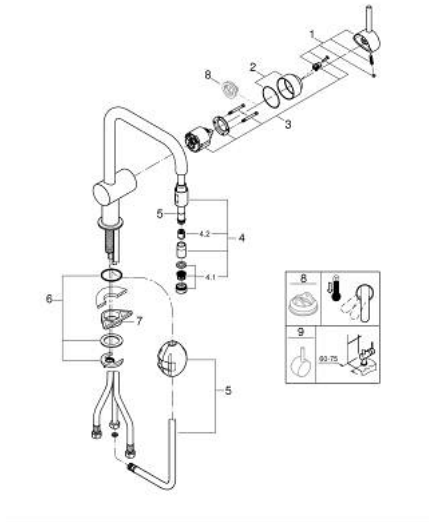

32 067 000 MINTA EINHAND-SPÜLTISCHBATTERIE, 1/2"

PRODUKTBESCHREIBUNG

- Farbe: chrom
- U-Auslauf
- Einlochmontage
- GROHE Long-Life Oberfläche
- GROHE SilkMove 46 mm Keramikkartusche
- herausziehbarer Mousseerauslauf
- variabel einstellbare Mengenbegrenzung
- schwenkbarer Rohauslauf
- Schwenkbereich 360°
- Eigensicher gegen Rückfließen
- flexible Anschlusschläuche
- Schnell-Montage-System
- Maximaler Durchfluss (bei 3 bar): 10.5 l/min

32 067 000 MINTA EINHAND-SPÜLTISCHBATTERIE, 1/2"

ERSATZTEILE, Mai 2020 – jetzt

- 1: Hebel (Bestell-Nr. 46015000)
 - 2: Kappe (Bestell-Nr. 46025000)
 - 3: Kartusche (Bestell-Nr. 46048000)
 - 4: Spülbrause (Bestell-Nr. 46925000)
 - 4.1: Mousseur (Bestell-Nr. 13952000)
 - 4.2: Rückflussverhinderer (Bestell-Nr. 08565000)
 - 5: Schlauch für Spültischbatterien mit herausziehbarer Dual Spülbrause oder Mousseorauslauf (Bestell-Nr. 48293000)
 - 6: Gegenverschraubung (Bestell-Nr. 46345000)
 - 7: Stabilisierungsplatte (Bestell-Nr. 05334000)
 - 8: Temperaturbegrenzer (Bestell-Nr. 46375000)*
 - 9: Hebel (Bestell-Nr. 40684000)*
- *Sonderzubehör