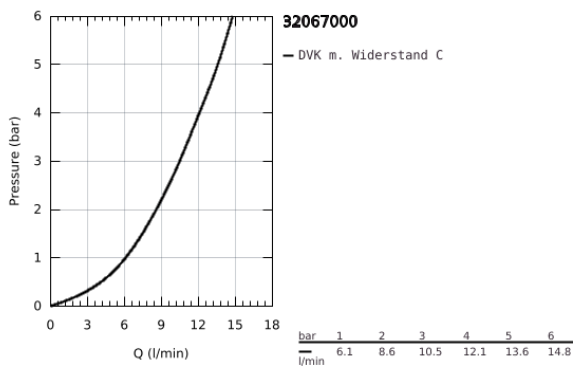

32 067 000 MINTA EINHAND-SPÜLTISCHBATTERIE, 1/2"

PRODUKTBESCHREIBUNG

- Farbe: chrom
- U-Auslauf
- Einlochmontage
- GROHE Long-Life Oberfläche
- GROHE SilkMove 46 mm Keramikkartusche
- herausziehbarer Mousseerauslauf
- variabel einstellbare Mengenbegrenzung
- schwenkbarer Rohauslauf
- Schwenkbereich 360°
- Eigensicher gegen Rückfließen
- flexible Anschlusschläuche
- Schnell-Montage-System
- Maximaler Durchfluss (bei 3 bar): 10.5 l/min

32 067 000 MINTA EINHAND-SPÜLTISCHBATTERIE, 1/2"

ERSATZTEILE, Mai 2020 – jetzt

- 1: Hebel (Bestell-Nr. 46015000)
 - 2: Kappe (Bestell-Nr. 46025000)
 - 3: Kartusche (Bestell-Nr. 46048000)
 - 4: Spülbrause (Bestell-Nr. 46925000)
 - 4.1: Mousseur (Bestell-Nr. 13952000)
 - 4.2: Rückflussverhinderer (Bestell-Nr. 08565000)
 - 5: Schlauch für Spültischbatterien mit herausziehbarer Dual Spülbrause oder Mousseorauslauf (Bestell-Nr. 48293000)
 - 6: Gegenverschraubung (Bestell-Nr. 46345000)
 - 7: Stabilisierungsplatte (Bestell-Nr. 05334000)
 - 8: Temperaturbegrenzer (Bestell-Nr. 46375000)*
 - 9: Hebel (Bestell-Nr. 40684000)*
- *Sonderzubehör